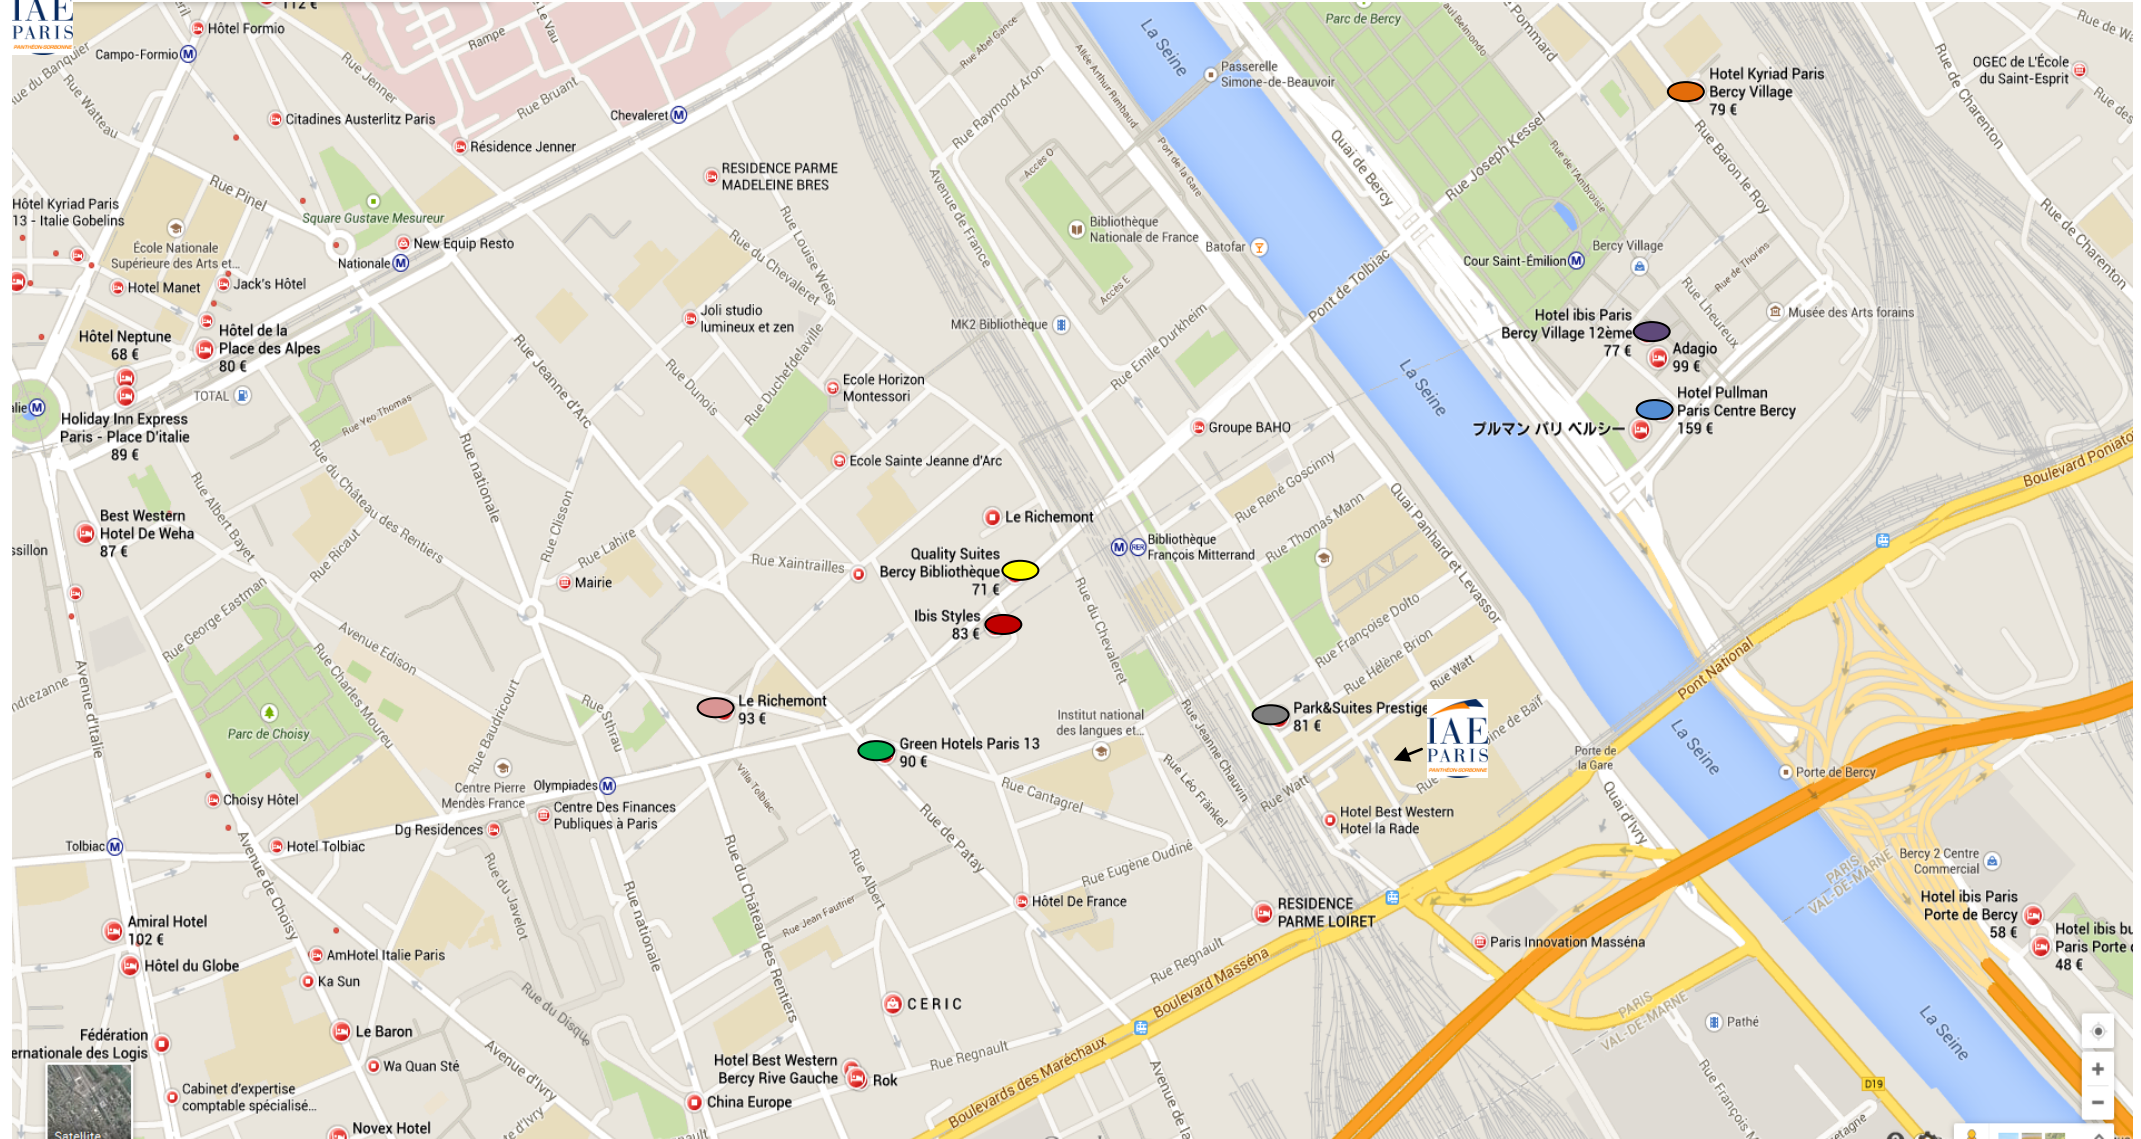

The conference will take place at the Sorbonne Business School - BioPark Building, [11-13 rue Watt, 75013 Paris.](https://www.sorbonne-universite.fr/en/locations/biopark)

<p>Green Hotels Paris 13 90 Rue de Patay 75013 Paris Tél : +33 1 53 82 84 84</p>	<p>Hotel Pullman Paris Centre Bercy 1 Rue de Libourne 75012 Paris Tél. : +33 1 44 67 34 00</p>	<p>Hotel Kyriad Paris Bercy Village Paris 12 17 Rue Baron leroy 75012 Paris Tel. : +33 1 44 67 75 75</p>	<p>Quality Suites Bercy Bibliothèque 15, rue de Tolbiac 75013 Paris Tel. :+33 1 53 61 62 00</p>
<p>Le Richemont 17 Rue Jean Colly 75013 paris Tél. : +33 1 45 82 84 84</p>	<p>Hotel ibis Paris Bercy Village 12ème 19 Place des Vins de France 75012 Paris Tel. : +33 1 53 46 50 60</p>	<p>Park&Suites Prestige 70 Avenue de France 75013 Paris TÉL : +33 1 79 97 52 00</p>	<p>Ibis Styles 21 Rue De Tolbiac 75013 – PARIS Tel. :+33 1 45 84 61 61</p>